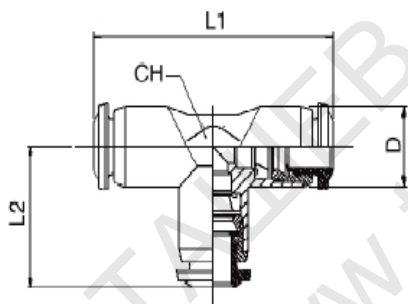

## ТЕХНИЧЕСКА ХАРАКТЕРИСТИКА

# 55230

RACCORDO A T INTERMEDIO - TEE CONNECTOR

**СЪЕДИНИТЕЛ – Т - образен**

**Характеристики:**

Tube Tube	L1	L2	CH	D	Conf. Pack.
4	33	16.5	9	10	25
5	40	20	11	12	25
6	41	20.5	11	12	25
8	44	22	13	14	25
10	53	26.5	16	17	25
12	61.5	30	19	20	10
14	61	30.5	20	21	10

**тръба**

**размери**

**бр.опаковка**